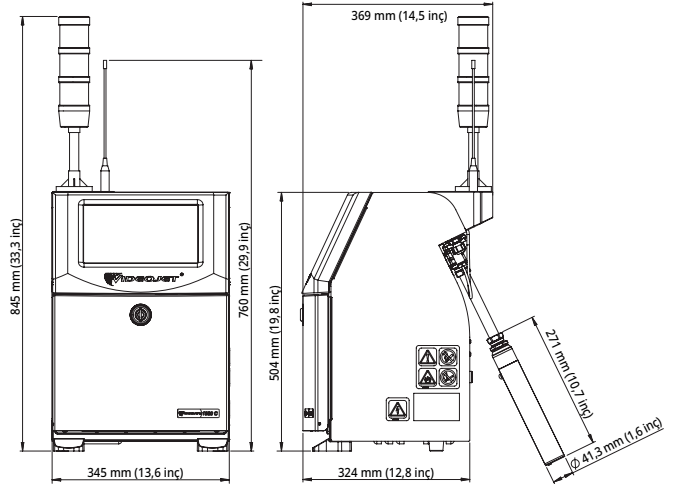

Giriş/çıkış

Ürün algılama girişi; Encoder girişi; İşaret Lambası (Uyarı ışığı) çıkışı; Röle çıkışı; USB 2.0 (2 adet); Ethernet LAN™; Yerleşik Wi-Fi

Mesaj depolama

250'den fazla karmaşık mesaj

Çevresel koruma (geniş fabrika havası gerekmez)

IP55 standardı; paslanmaz çelik kabin
IP65 korumalı elektronik aksam (isteğe bağlı olarak yanında toz koruma kitiyle)

Yazdırma kafası

Isıtılmış yazdırma kafası
CleanFlow™, pozitif hava içindedir, fabrika havası gerekmez (isteğe bağlı)
Çap: 41,3 mm (1,63 inç)
Uzunluk: 269,8 mm (10,62 inç)

Yazıcı bağlantı kablosu

Ultra esnek
Uzunluk: 3 m (9,84 ft) isteğe bağlı olarak 6 m (19,69 ft)
Çap: 23 mm (0,91 inç)
Dönme yarıçapı: 101,6 mm (4,0 inç)

Sıvı kapları

Mürekkep Smart Cartridge™ 700 ml (0,740 qt.)
Takviye Smart Cartridge™ 750 ml (0,793 qt.)

Sıcaklık/nem aralığı

0°C - 50°C (32°F - 122°F)
%0 ila %90 BN yoğuşmaz
Seçilmiş mürekkeplerle; gerçek kurulum üretim ortamı koşullarına bağlı olarak ek donanım gerektirebilir

Elektrik gereksinimleri

Nominal besleme gücü 50/60 Hz'de 100-240 VAC, 70W

Yaklaşık ağırlık

Ambalajsız ve kuru: 21 kg (46,3 lb)

Seçenekler

CleanFlow™ teknolojisine sahip tozdan koruma kiti
Yüksek nem için kuru hava kiti (fabrika havası gerekir)
Hücresel iletişim
RS232 konektör kiti (USB - Seri DIN-5 erkek adaptör)
SIMPLICITY™ İş Akışı Modülleri
Geniş aksesuar yelpazesi
90 derece yazdırma kafası

CERTIFIED
ISO 9001
DOCUMENTED QUALITY

Tel +90-216-900-2836
E-posta iletisim@videojet.com
veya www.videojet.com.tr
adresini ziyaret edin

Videojet Technologies Inc.
Çubukçuoğlu İş Merkezi Küçükbakkalköy Mah Rüyâ
Sok. No:11 Ataşehir İstanbul

© 2022 Videojet Technologies Inc. — Tüm hakları saklıdır.

Videojet Technologies Inc. sürekli ürün gelişimini ilke olarak benimsemiştir. Bildirimde bulunmadan tasarım ve/veya teknik özellikleri değiştirme hakkımızı saklı tutarız.

Parça No. SL000714
ss-1580-c-cellular-tr-1222